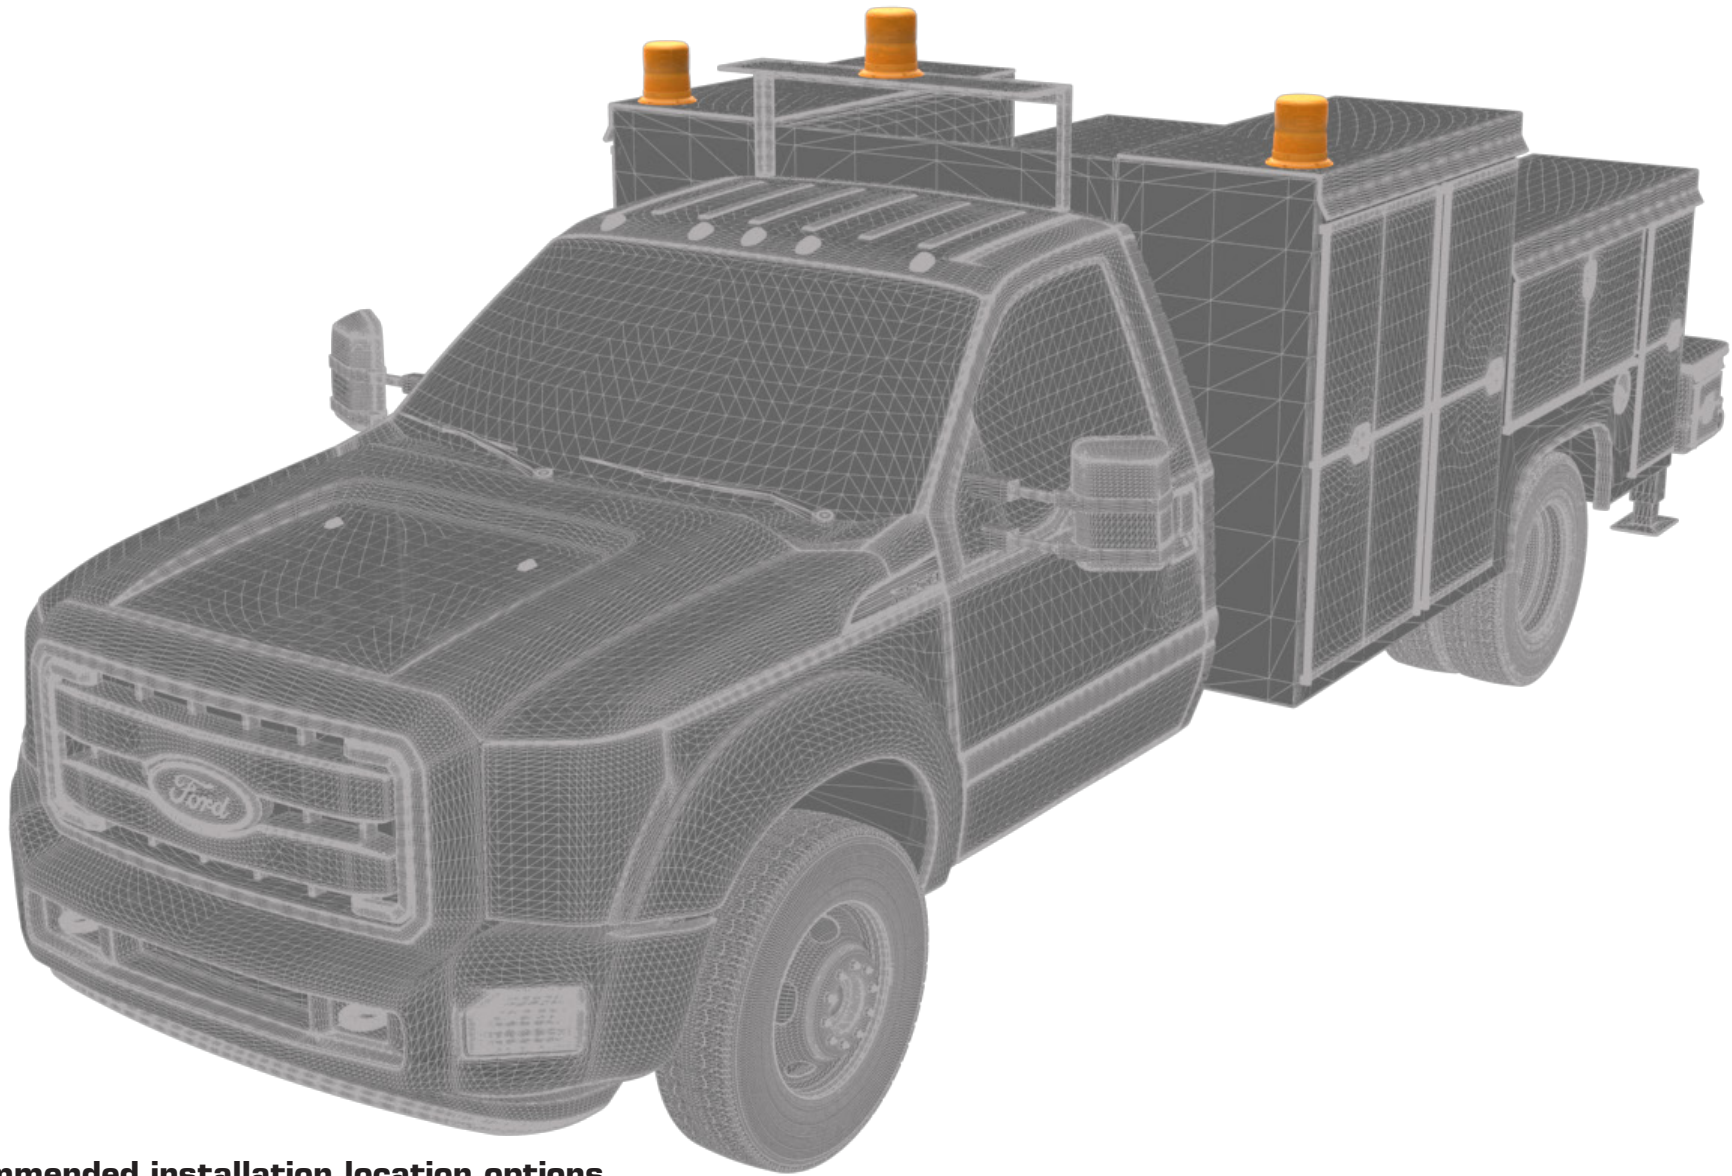

Amber

BEACONS

Recommended installation location options

UTILITY SOLUTIONS

7945A

- C** Amber
- V** 12-48
- A** 1.3
- X** 3 Bolt / 1" Pipe
- ☑** SAE J845 Class II, CE, R10
- 🕒** 2 Year

7950A

- C** Amber
- V** 12-48
- A** 1.3
- X** 3 Bolt / 1" Pipe
- ☑** SAE J845 Class II, CE, R10
- 🕒** 2 Year