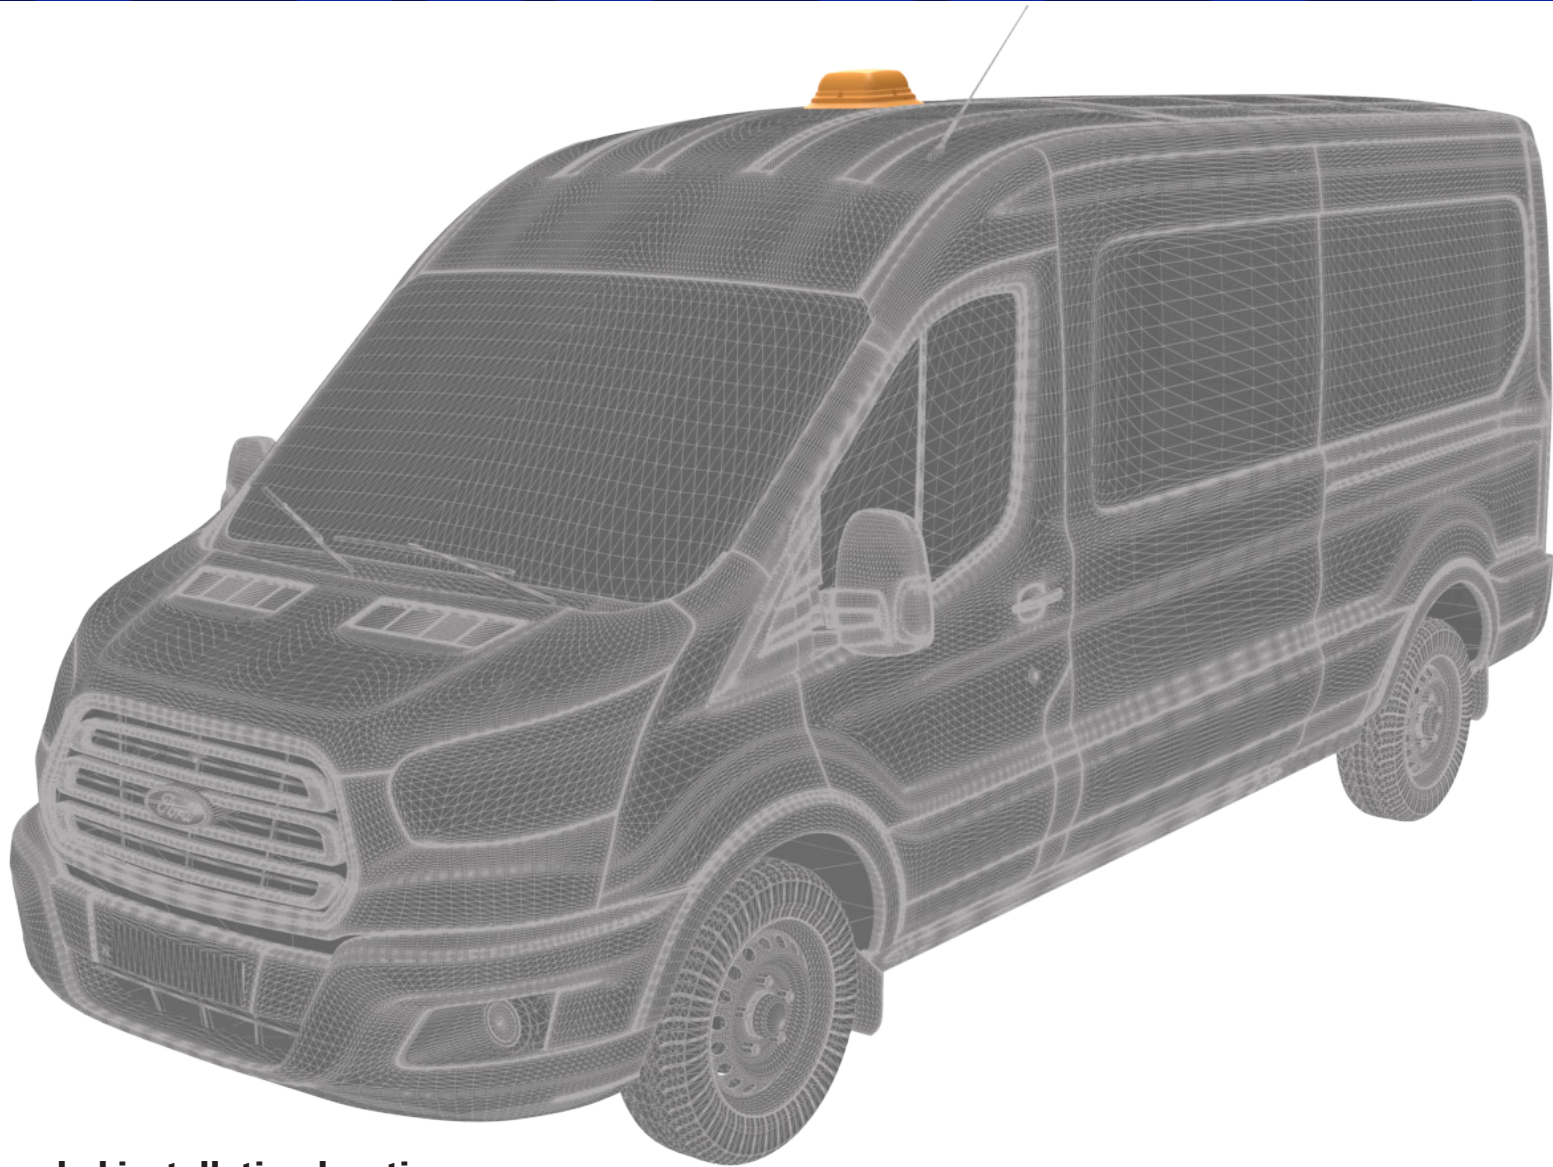

Amber

BEACONS

Recommended installation location

TRANSIT VAN SOLUTIONS

7945A

- C** Amber
- V** 12-48
- A** 1.3
- X** 3 Bolt / 1" Pipe
- ⊗** SAE J845 Class II, CE, R10
- ⌚** 2 Year

7950A

- C** Amber
- V** 12-48
- A** 1.3
- X** 3 Bolt / 1" Pipe
- ⊗** SAE J845 Class II, CE, R10
- ⌚** 2 Year